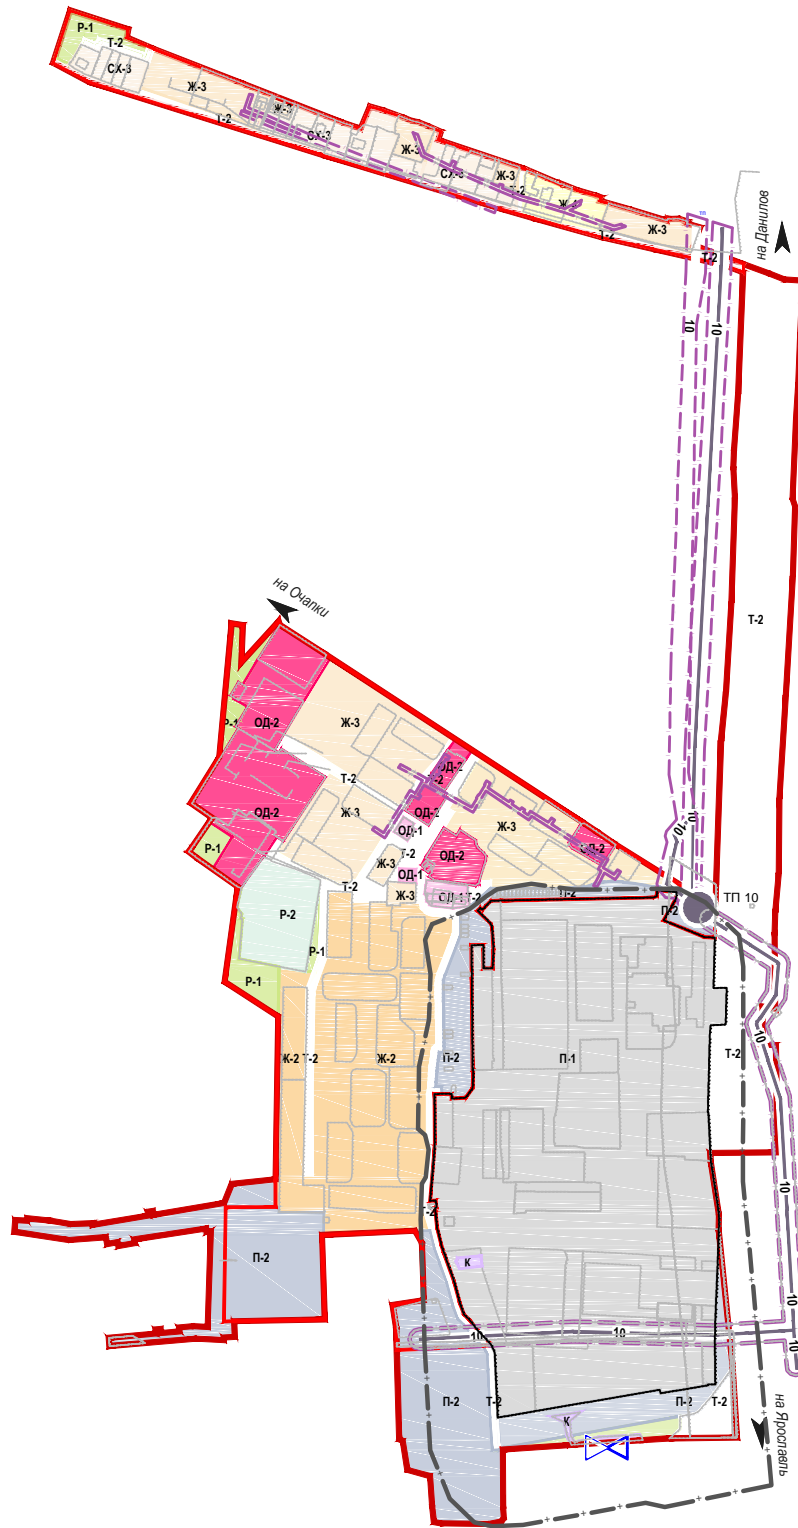

Правила землепользования и застройки городского поселения Лесная Поляна .
 Карта градостроительного зонирования территории городского поселения Лесная Поляна
 (Карта зон с особыми условиями использования территории) .

- УСЛОВНЫЕ ОБОЗНАЧЕНИЯ:**
- ГРАНИЦА ГОРОДСКОГО ПОСЕЛЕНИЯ
 - ГРАНИЦА НАСЕЛЕННОГО ПУНКТА
- ЗОНЫ СЕЛЬСКОХОЗЯЙСТВЕННОГО ИСПОЛЬЗОВАНИЯ :**
- СХ-3 ЗОНА ДЛЯ ВЕДЕНИЯ ЛИЧНОГО ПОДСОБНОГО ХОЗЯЙСТВА
- ЖИЛЫЕ ЗОНЫ:**
- Ж-2 ЗОНА СРЕДНЕЭТАЖНОЙ ЖИЛОЙ ЗАСТРОЙКИ
 - Ж-3 ЗОНА МАЛОЭТАЖНОЙ ЖИЛОЙ ЗАСТРОЙКИ
 - Ж-4 ЗОНА ИНДИВИДУАЛЬНОЙ ЖИЛОЙ ЗАСТРОЙКИ
- ОБЩЕСТВЕННО-ДЕЛОВЫЕ ЗОНЫ:**
- ОД-1 ЗОНА ДЕЛОВОГО И КОММЕРЧЕСКОГО НАЗНАЧЕНИЯ
 - ОД-2 ЗОНА РАЗМЕЩЕНИЯ ОБЪЕКТОВ ОБЩЕСТВЕННОГО НАЗНАЧЕНИЯ
- ПРОИЗВОДСТВЕННЫЕ И КОМУНАЛЬНО-СКЛАДСКИЕ ЗОНЫ :**
- П-1 ЗОНА ПРОИЗВОДСТВЕННОЙ ДЕЯТЕЛЬНОСТИ
 - П-2 СКЛАДСКИЕ ЗОНЫ
- ЗОНЫ ТРАНСПОРТНОЙ ИНФРАСТРУКТУРЫ :**
- Т-2 ЗОНА АВТОМОБИЛЬНОГО ТРАНСПОРТА
- ЗОНЫ КОМУНАЛЬНОГО ОБСЛУЖИВАНИЯ :**
- К ЗОНА КОМУНАЛЬНОГО ОБСЛУЖИВАНИЯ
- РЕКРЕАЦИОННЫЕ ЗОНЫ :**
- Р-1 ЗОНА ПРИРОДНЫХ ТЕРРИТОРИЙ
 - Р-2 РЕКРЕАЦИОННЫЕ ЗОНЫ
- ОБЪЕКТЫ ИНЖЕНЕРНОЙ ИНФРАСТРУКТУРЫ :**
- ЛЭП 10 кВ
 - ТРАНСФОРМАТОРНАЯ ПОДСТАНЦИЯ 10 кВ
 - ⊗ ОЧИСТНЫЕ СООРУЖЕНИЯ
- ГРАНИЦЫ ЗОН С ОСОБЫМИ УСЛОВИЯМИ ИСПОЛЬЗОВАНИЯ ТЕРРИТОРИИ :**
- ОХРАННАЯ ЗОНА ЛИНЕЙНЫХ ОБЪЕКТОВ
 - САНИТАРНО-ЗАЩИТНАЯ ЗОНА
- * Городское поселение Лесная Поляна полностью находится в зоне катастрофического затопления
- ** Городское поселение Лесная Поляна полностью находится в пятой подзоне приаздромной территории аэродрома Ярославль (Тунюша)

Правила землепользования и застройки городского поселения Лесная Поляна

Карта градостроительного зонирования территории городского поселения Лесная Поляна (Карта зон с особыми условиями использования территории)	Стадия	Лист	Листов
	П	1	1
Схема М 1: 8 000		Администрация ЯМР г. Ярославль, 2022 г.	